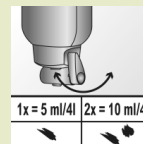

Toepassing en dosering

Verschuif het hendeltje en doseer in functie van de toepassing en de vervuilingsgraad.