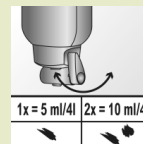

Verkoopeenheden:

716160 - 8 x 1L dosing bottle

716233 - 8 x 1L pouch

pH waarde

Toepassing en dosering

1x = 5 ml/4l | 2x = 10 ml/4l

Verschuif het hendeltje en doseer in functie van de toepassing en de vervuilingsgraad.