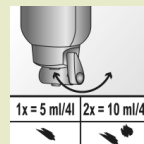

Toepassing en dosering

1x = 5 ml/4l | 2x = 10 ml/4l

Verschuif het hendeltje en doseer in functie van de toepassing en de vervuilingsgraad.