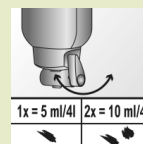

Unità di vendita:

716160 - 8 x 1L flacone dosatore

716233 - 8 x 1L sacca

Valore pH

Applicazione e dosaggio

Azionare la leva e dosare in relazione all'applicazione e al grado di sporco.

Può essere utilizzato in forni a cottura tradizionale, a vapore o griglie.