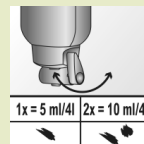

### Méthodologie & Dosage

Actionner le levier et doser en fonction de l'application et du degré de salissure.

Peut être utilisé pour les fours vapeur chaud ou les grills.

Nettoyer le sol avec une serpillière propre.